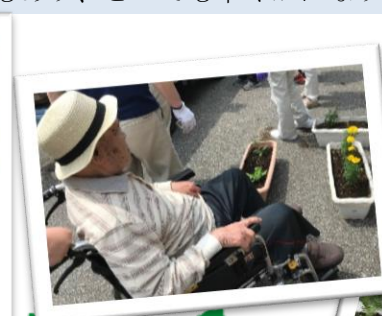

## すずらん

魚はおらんのけ？

ささづ苑と春日公園を行き来しながら日光浴！

郷土美術作家展に行ってきました！  
 どんな想いを込めて創造したんだろう・・・？

# 花いっぱいプロジェクト

毎年恒例の花いっぱいプロジェクトに参加しました！  
地域の方のご協力もあり、とっても華やかになりました♪

平井 邦典様